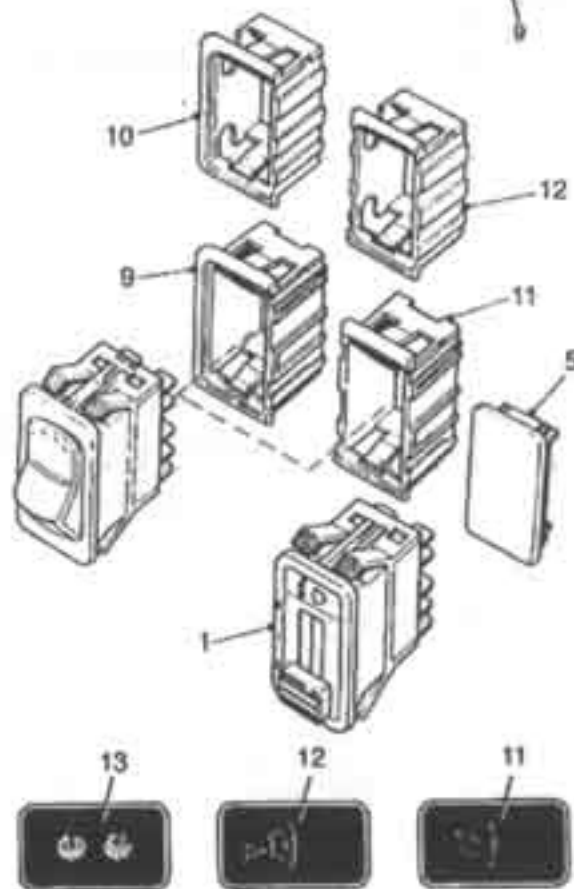

# London Taxis International Taxi TX1 Range

L17  
Fiche 1

Body Electrics  
Switches  
Facia Upper and Lower

Illus	Part Number	Description	Quantity	Change Point	Remarks
1	607369	Switch-slide headlamp leveling.....	1	Note (1)	
1	609715	Switch-slide headlamp leveling.....	1	Note (2)	
2	606801	SWITCH-ROCKER HAZARD.....	1		
	900645	• Bulb.....	2		
3	606817	SWITCH-ROCKER HEATED REAR WINDOW.....	1		
	900645	• Bulb.....	2		
4	606803	SWITCH-ROCKER FOG-FRONT.....	1		
	900645	• Bulb.....	2		
5	607344	Blank-facia switch.....	1	Note (1)	
5	609718	Blank-facia switch.....	1	Note (2)	
6	606802	SWITCH-REAR FOG LAMP ROCKER-RHD.....	1		
6	610036	SWITCH-REAR FOG LAMP ROCKER.....	1		
	900645	• Bulb.....	2		
7	606804	SWITCH-INTERIOR LIGHT-DRIVERS.....	1		
8	606805	SWITCH-INTERIOR LIGHT.....	1		
	900645	• Bulb.....	2		
9	607285	Bezel-switches-centre.....	6	Note (1)	
9	609717	Bezel-switches-centre.....	6	Note (2)	
10	607286	Bezel-switches-end.....	2	Note (1)	
10	609716	Bezel-switches-end.....	2	Note (2)	
11	606811	SWITCH-FUEL CUT OFF.....	1		RHD
11	610095	SWITCH-FUEL CUT OFF-LHD.....	1		LHD
	900645	• Bulb.....	2		
12	606816	Switch-rocker intercom.....	1		
13	608936	Control-volume intercom-RHD.....	1		RHD
13	610092	Control-volume intercom.....	1		LHD