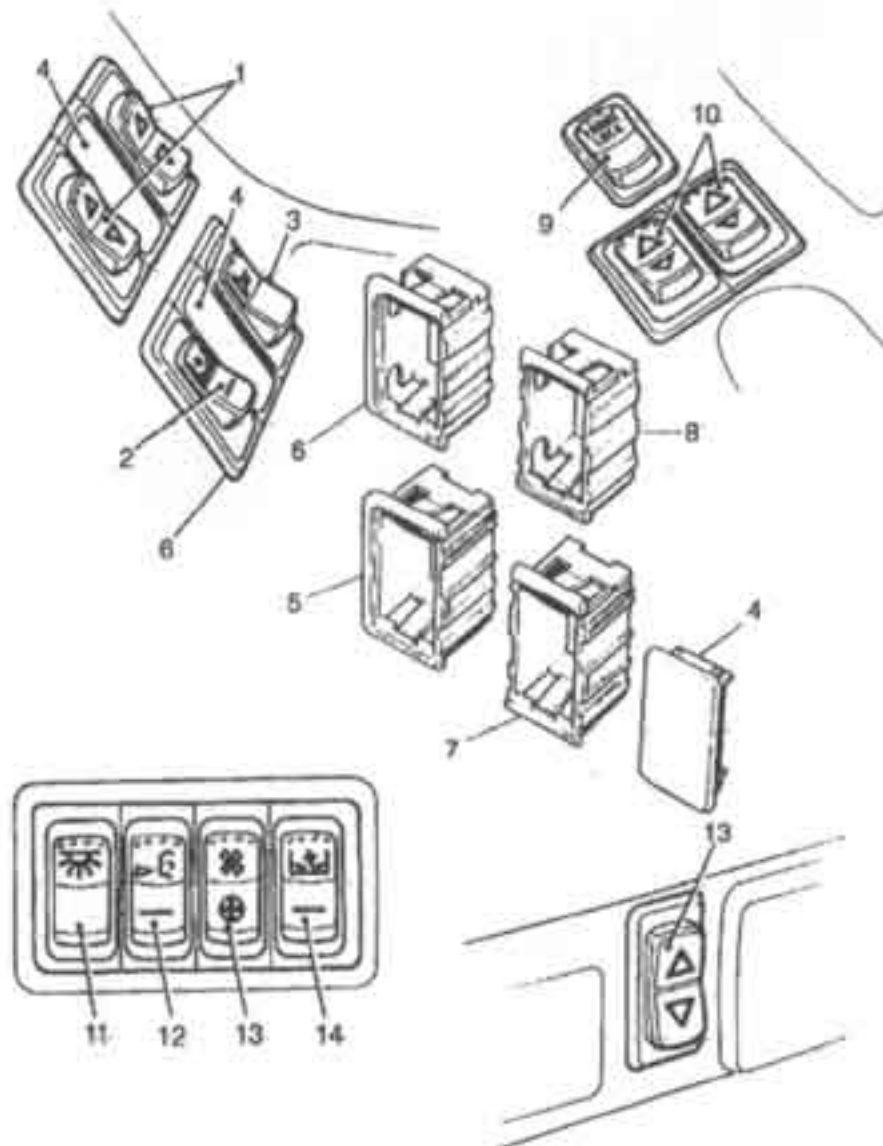

London Taxis International Taxi TX1 Range

L18
Fiche 1

Body Electrics
Switches
Console and Rear

Illus	Part Number	Description	Quantity	Change Point	Remarks
1	606814	SWITCH-WINDOW LIFT-REAR DRIVERS.....	2		
	900645	• Bulb	2		
2	606807	SWITCH-REAR HEATER ON/OFF-DRIVER.....	1		
	900645	• Bulb	2		
3	606806	SWITCH-ROCKER-READING LIGHT REAR.....	1		
	900645	• Bulb	2		
4	607344	Blank-facia switch	4	Note (1)	
4	609718	Blank-facia switch	4	Note (2)	
5	607286	Bezel-switches-end.....	10	Note (1)	
6	609716	Bezel-switches-end.....	10	Note (2)	
7	607285	Bezel-switches-centre.....	6	Note (1)	
8	609717	Bezel-switches-centre.....	6	Note (2)	
9	606812	SWITCH-FRONT DOOR LOCKING -RHD	1		
	900645	• Bulb	2		
9	610093	SWITCH-FRONT DOOR LOCKING	1		
	900645	• Bulb	1		
10	606814	SWITCH-WINDOW LIFT-FRONT	3		
	900645	• Bulb	2		
11	606805	SWITCH-INTERIOR LIGHT-REAR.....	2		
	900645	• Bulb	2		
12	606838	SWITCH-ROCKER INTERCOM-REAR.....	2		
	900645	• Bulb	2		
13	606808	SWITCH-ROCKER HEATR/FAN CONTROL.....	2		
	900645	• Bulb	2		
14	606807	SWITCH-REAR HEATER ON/OFF-REAR	1		
	900645	• Bulb	2		
13	606814	SWITCH-WINDOW LIFT-REAR.....	2		
	900645	• Bulb	2		

LT10168A

CHANGE POINTS:
(1) To (V) WC 102766
(2) From (V) WC 102767